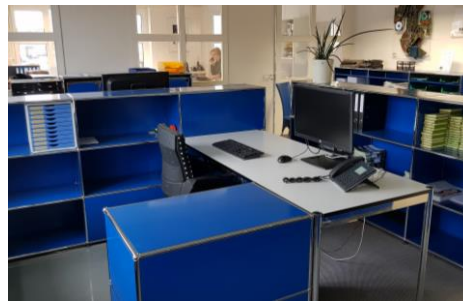

Spirig
Schulungscenter AG
Lernen mit Spass

OFFICE SHARING

WIR VERMIETEN BÜRO-ARBEITSPLÄTZE

Arbeitsplätze flexibel und gemeinsam nutzen

Unser Angebot:

- Vermietung von 1 – 3 Arbeitsplätzen in unserer Administration
- Infrastruktur vorhanden: Telefon-, Internet Anschluss, Drucker/Scanner
- IT Netzwerk mit Speichernutzung
- Sitzungszimmer mit digitaler Präsentation
- Gemeinsame Telefonbedienung
- Restaurant und Sparmarkt im Haus
- Pausenraum mit Cafébar

FLEXIBLE BÜRO-
ARBEITSPLÄTZE ZU
VERMIETEN

GEMEINSAME NUTZUNG
DER INFRASTRUKTUR &
SITZUNGSZIMMER

IT NETZWERK MIT
SPEICHERNUTZUNG

ZENTRALE LAGE IN
HEERBRUGG

PARKPLÄTZE
VORHANDEN